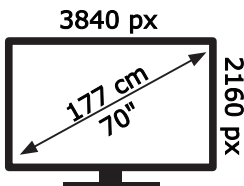

# ENERG

**JVC**

**LT-70VAQ7200**

**114 kWh/1000h**

ABCDEF **G**

**194 kWh/1000h**

**50645705**

2019/2013